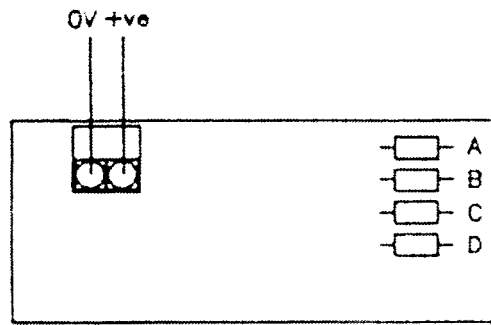

# QUAD ALARM

	A	C	B	D		
1					1000Hz 800Hz	
2					1000Hz	
3					1000Hz	
4					470Hz 430Hz	

Clifford & Snell  
 Tom Cribb Road,  
 Thamesmead,  
 London  
 SE28 0BH

Tel: 0208 317 1717  
 Fax: 0208 317 2400